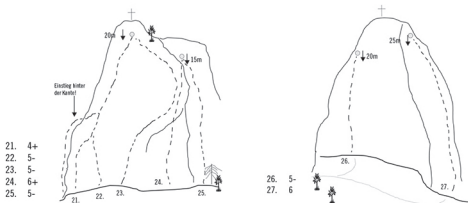

Knorren Sonderlinge

Knorren Südwand

28. Nemo	4	31. 12.November	8-
29. Goofy Gagga	4	32. a'Siemarl	7+
30. Flexirock	6+	33. Quarz	5

1. Hopp	5	7. Alte Süd	4+
2. Tropp	5	8. Wolke 7	6+
3. Hokus Pokus	4-	9. Die Gelbe	7+
4. Fidibus	5-		
5. Viva Longus	6		
6. Sablhxn	6+		

Knorrenadel Ostwand

21.	4+
22.	5-
23.	5-
24.	6+
25.	5-

26.	5-
27.	6

Knorren Ostwand

10. Roter Skorpion	8-	15. Campanile	6+/7-
11. Schwarzer Hase	8/8+	16. Dülfer Variante	6+
12. Penkenneger	7/7+	17. Rissl	5+
13. Ostriss	5+	18. Seiltod	6
14. Hurra die Gelbe	8+	19. La Plata	5-
34. Si spect	8	20. Kantenvariante	6+
35. O'hal	7-		
36. Lcgisch	6-		