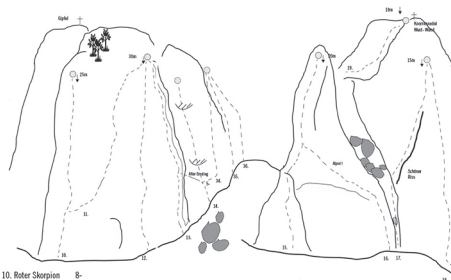

Knorren Sonderlinge

Knorren Südwand

28. Nemo	4	31. 12.November	8-
29. Goofy Gagga	4	32. a'Siemarl	7+
30. Flexirock	6+	33. Quarz	5

1. Hopp	5	7. Alte Süd	4+
2. Tropp	5	8. Wolke 7	6+
3. Hokus Pokus	4-	9. Die Gelbe	7+
4. Fidibus	5-		
5. Viva Longus	6		
6. Sablhxn	6+		

Knorrenadel Ostwand

21.	4+
22.	5-
23.	5-
24.	6+
25.	5-

26.	5-
27.	6

Knorren Ostwand

10. Roter Skorpion	8-	15. Campanile	6+/7-
11. Schwarzer Hase	8/8+	16. Dülfer Variante	6+
12. Penkenneger	7/7+	17. Rissl	5+
13. Ostriss	5+	18. Seiltod	6
14. Hurra die Gelbe	8+	19. La Plata	5-
34. Si spect	8	20. Kantenvariante	6+
35. O'hal	7-		
36. Lcgisch	6-		