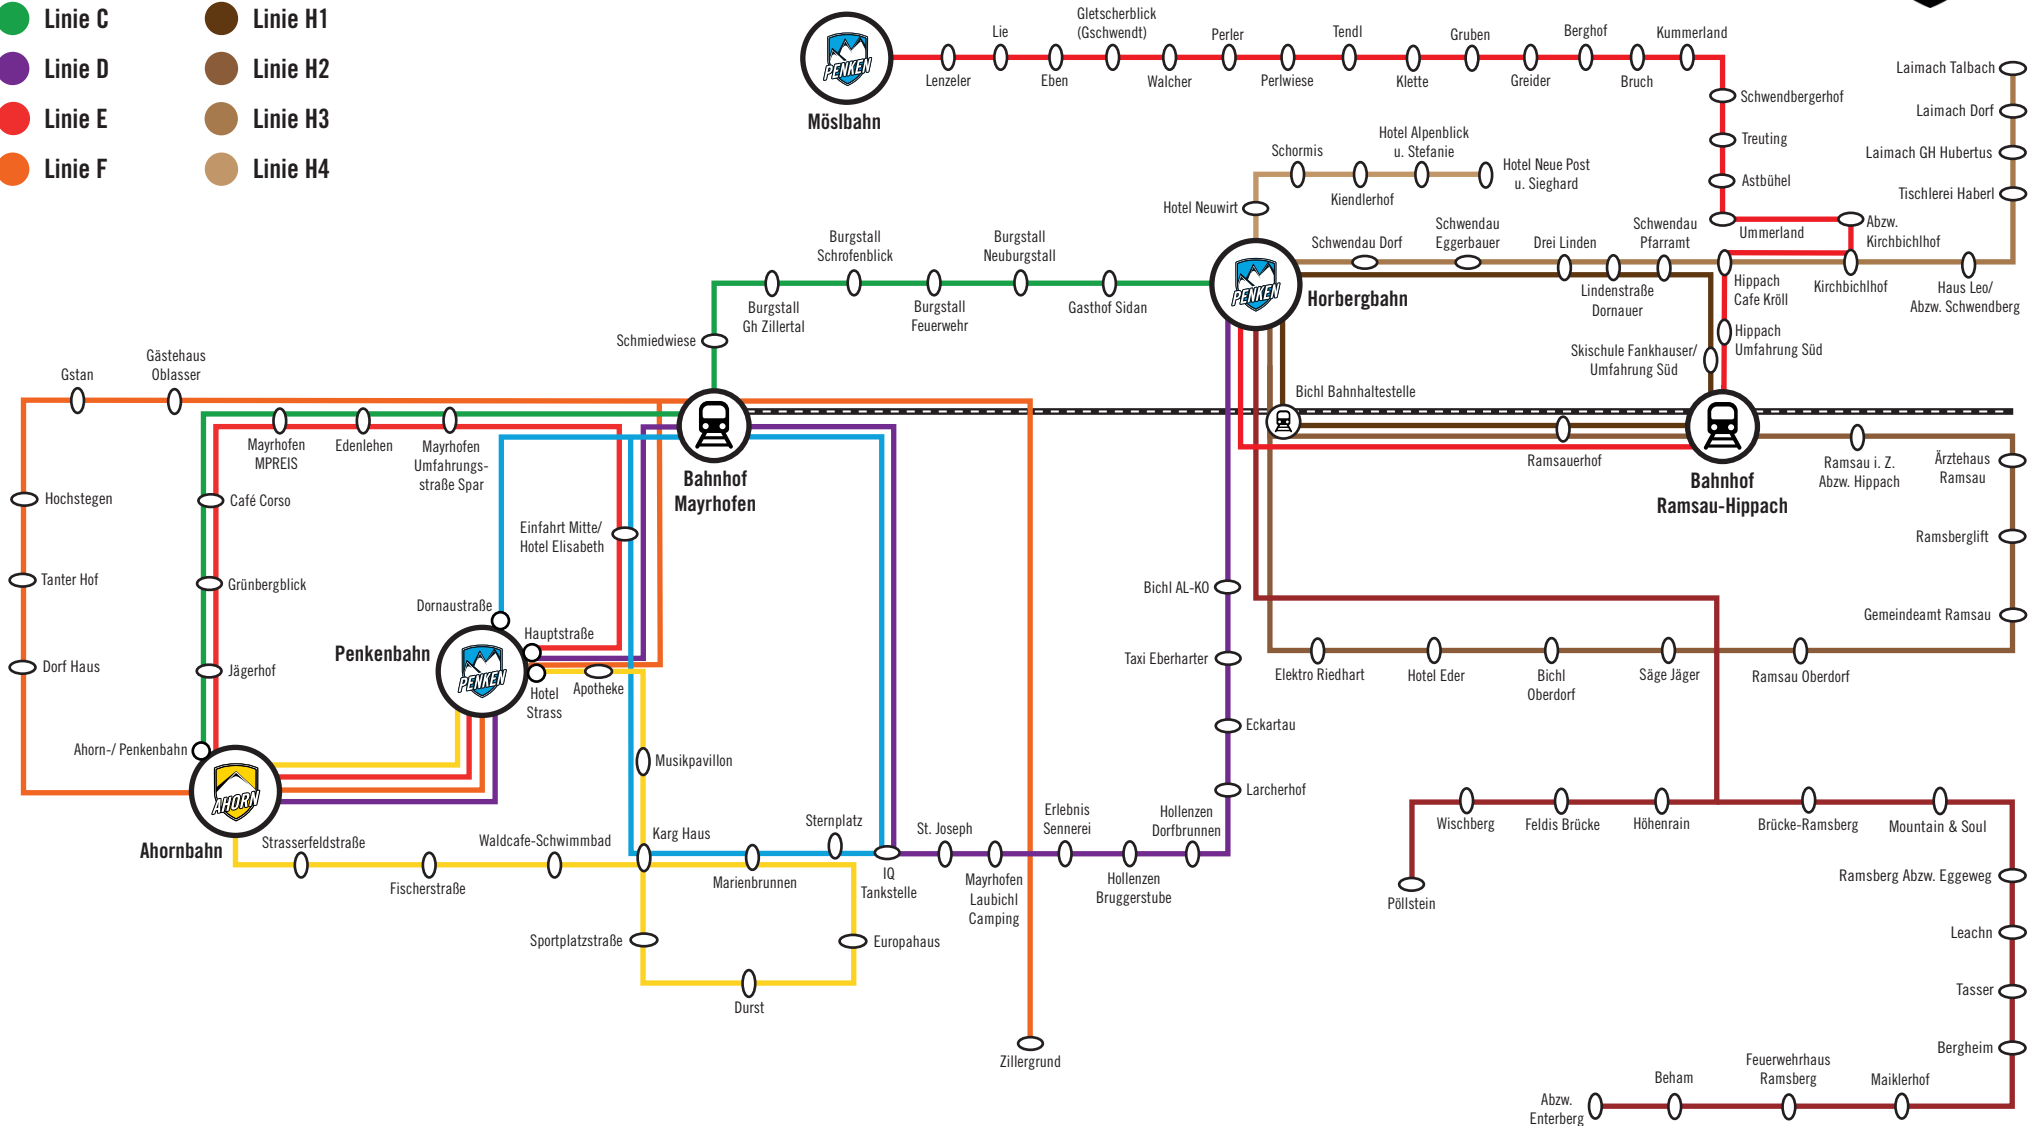

SKI- UND ORTSBUS MAYRHOFEN UND HIPPACH

- Linie A
- Linie B
- Linie C
- Linie D
- Linie E
- Linie F
- Linie G1
- Linie G2
- Linie H1
- Linie H2
- Linie H3
- Linie H4

ENTNEHMEN SIE BITTE DIE FAHRZEITEN DEN FAHRPLÄNEN AN DEN HALTESTELLEN. PLEASE TAKE THE RUNNING TIMES FROM THE TIME-TABLES AT THE BUS-STOPS.