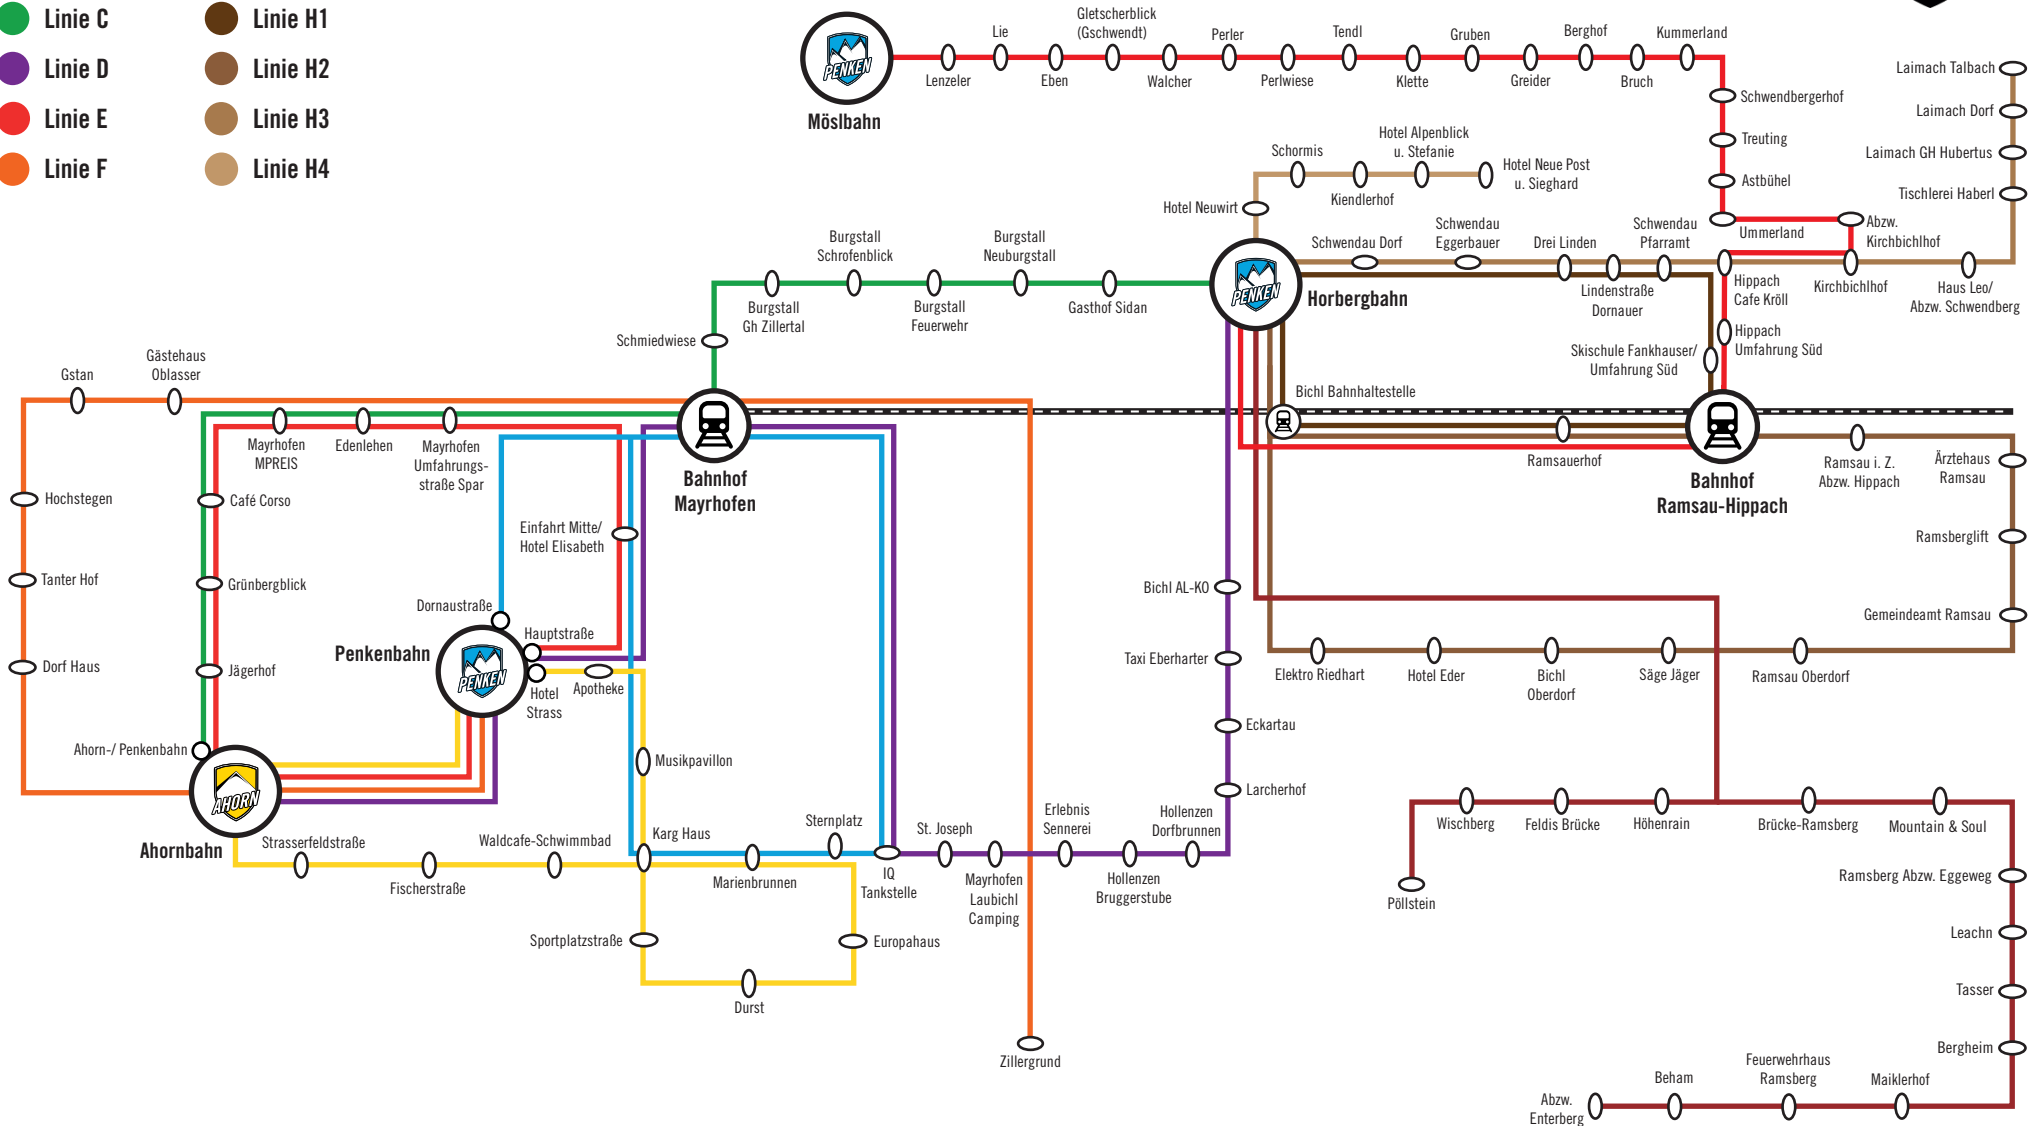

SKI- UND ORTSBUS MAYRHOFEN UND HIPPACH

- Linie A
- Linie B
- Linie C
- Linie D
- Linie E
- Linie F
- Linie G1
- Linie G2
- Linie H1
- Linie H2
- Linie H3
- Linie H4

ENTNEHMEN SIE BITTE DIE FAHRZEITEN DEN FAHRPLÄNEN AN DEN HALTESTELLEN. PLEASE TAKE THE RUNNING TIMES FROM THE TIME-TABLES AT THE BUS-STOPS.