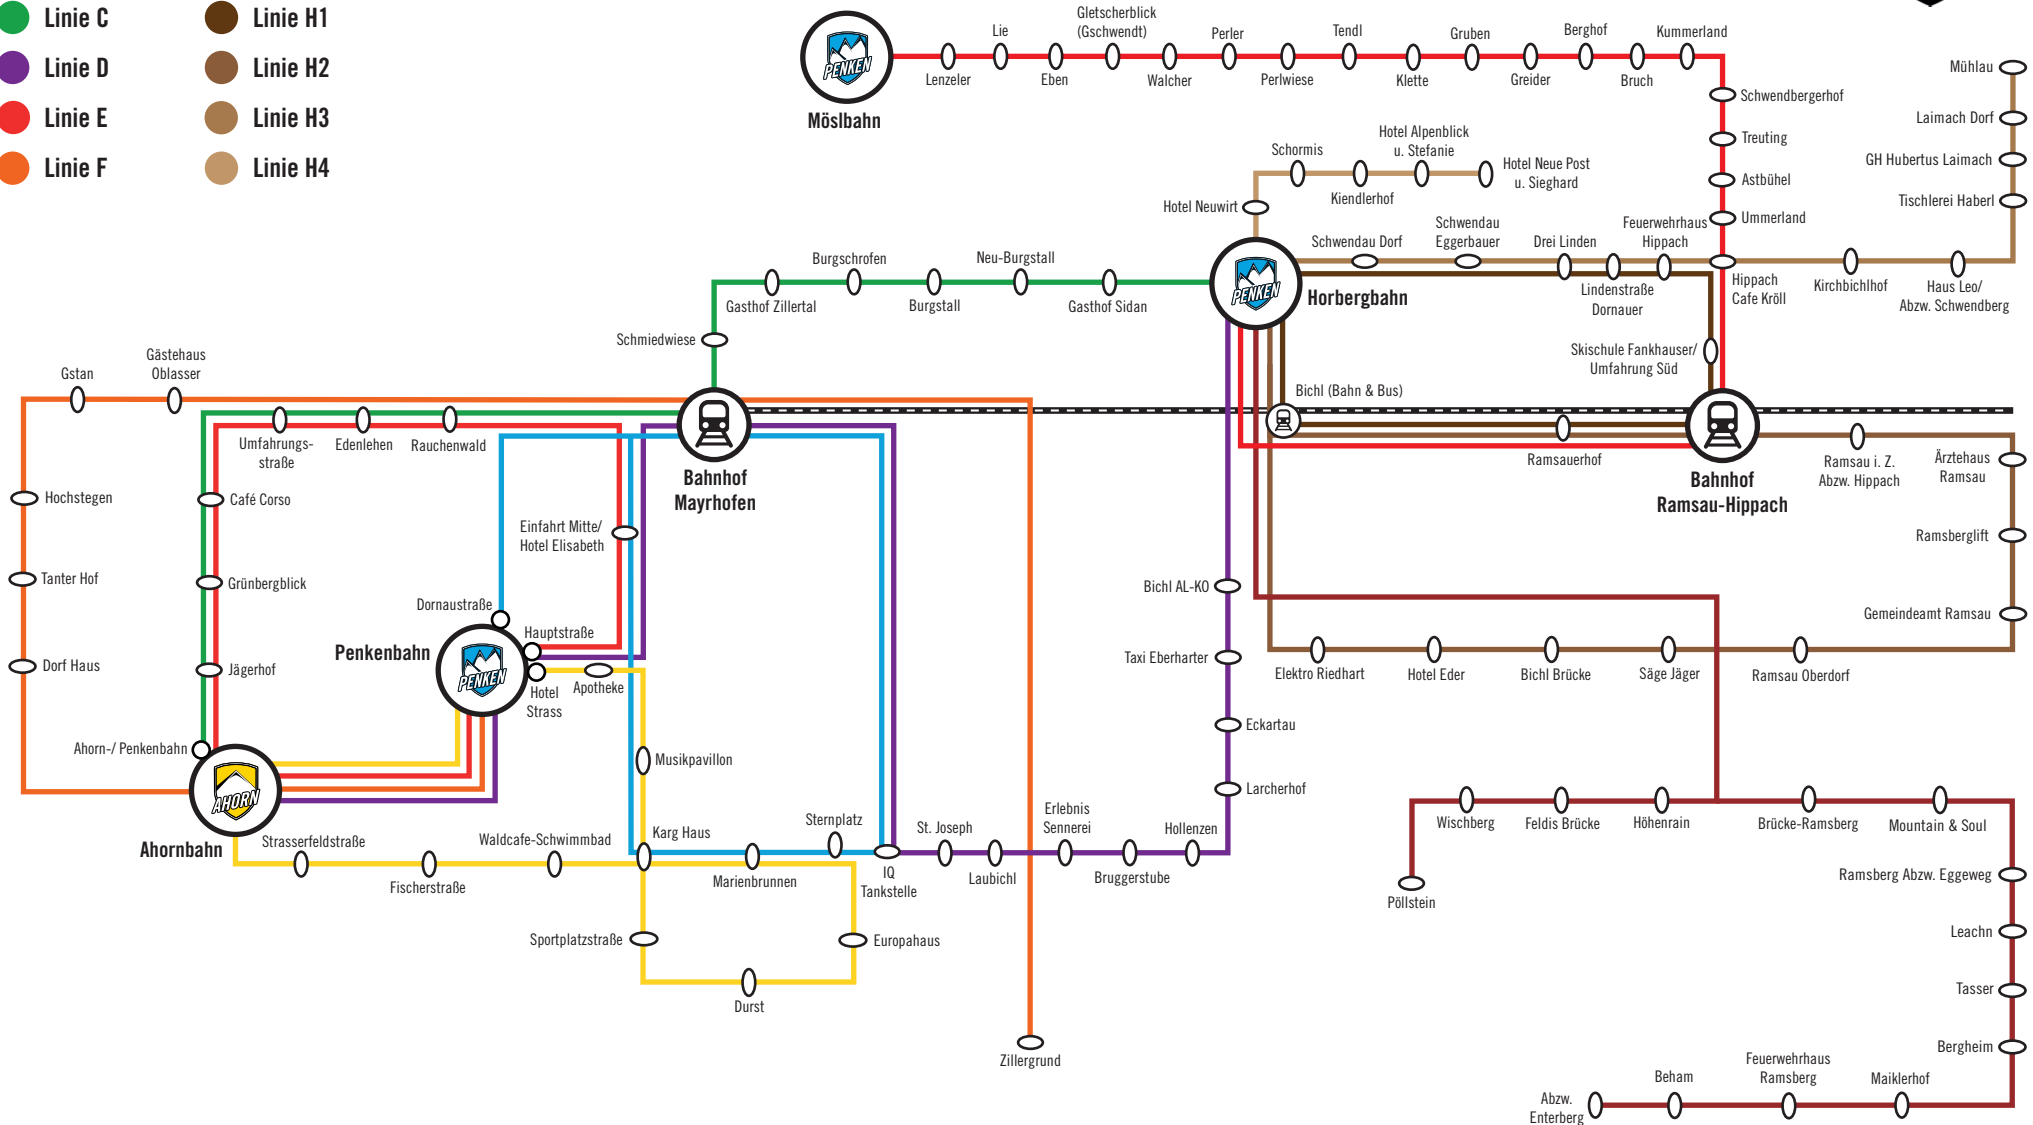

SKI- UND ORTSBUS MAYRHOFEN UND HIPPACH

- Linie A
- Linie B
- Linie C
- Linie D
- Linie E
- Linie F
- Linie G1
- Linie G2
- Linie H1
- Linie H2
- Linie H3
- Linie H4

ENTNEHMEN SIE BITTE DIE FAHRZEITEN DEN FAHRPLÄNEN AN DEN HALTESTELLEN. PLEASE TAKE THE RUNNING TIMES FROM THE TIME-TABLES AT THE BUS-STOPS.