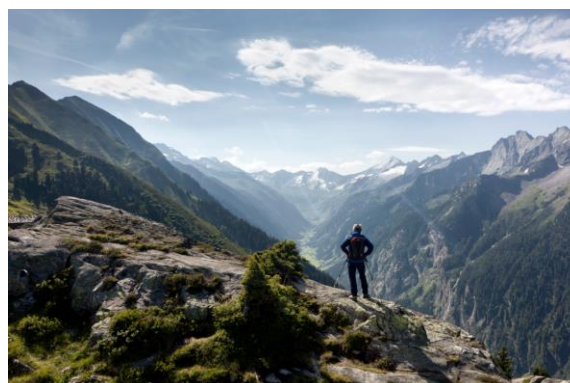

Gruppenangebot - BERGLUFT – 2019 – Firmen

Unser Angebot für Gruppen und Firmen / von 8. Juni 2019 bis 27. Oktober 2019

Reservierung / Anmeldung:

Termin:

Anzahl Personen:

Art der Veranstaltung: ☐ Package 1 ☐ Package 2 ☐ Package 3 ☐ Package 4

Kunde	Steuernummer
Ansprechpartner	IBAN
Anschrift	BIC
Telefon	
Website	
Mail	Datum, Unterschrift, Stempel

Wir verarbeiten die von Ihnen übermittelten Daten ausschließlich im Rahmen der Erfüllung unserer vertraglichen Verpflichtungen. Die von Ihnen übermittelten Daten werden zur Vertragserfüllung an die jeweilig notwendigen Vertragspartner weitergegeben. Weitere Informationen finden Sie auf <https://www.mayrhofner-bergbahnen.com/info-dsgvo/>

**Mayrhofner Bergbahnen Aktiengesellschaft, Ahornstraße 853, 6290 Mayrhofen, Österreich, Tel: +43-5285-62277, Fax: +43-5285-62277-161
info@mayrhofner-bergbahnen.com, www.mayrhofner-bergbahnen.com**

Bank für Tirol und Vorarlberg, IBAN: AT891639000139240103, BIC: BTVAAT 22
Firmenbuchnummer 32918 i, Landesgericht Innsbruck, UID-Nr.: ATU31798203, DVR-Nr.: 0095982